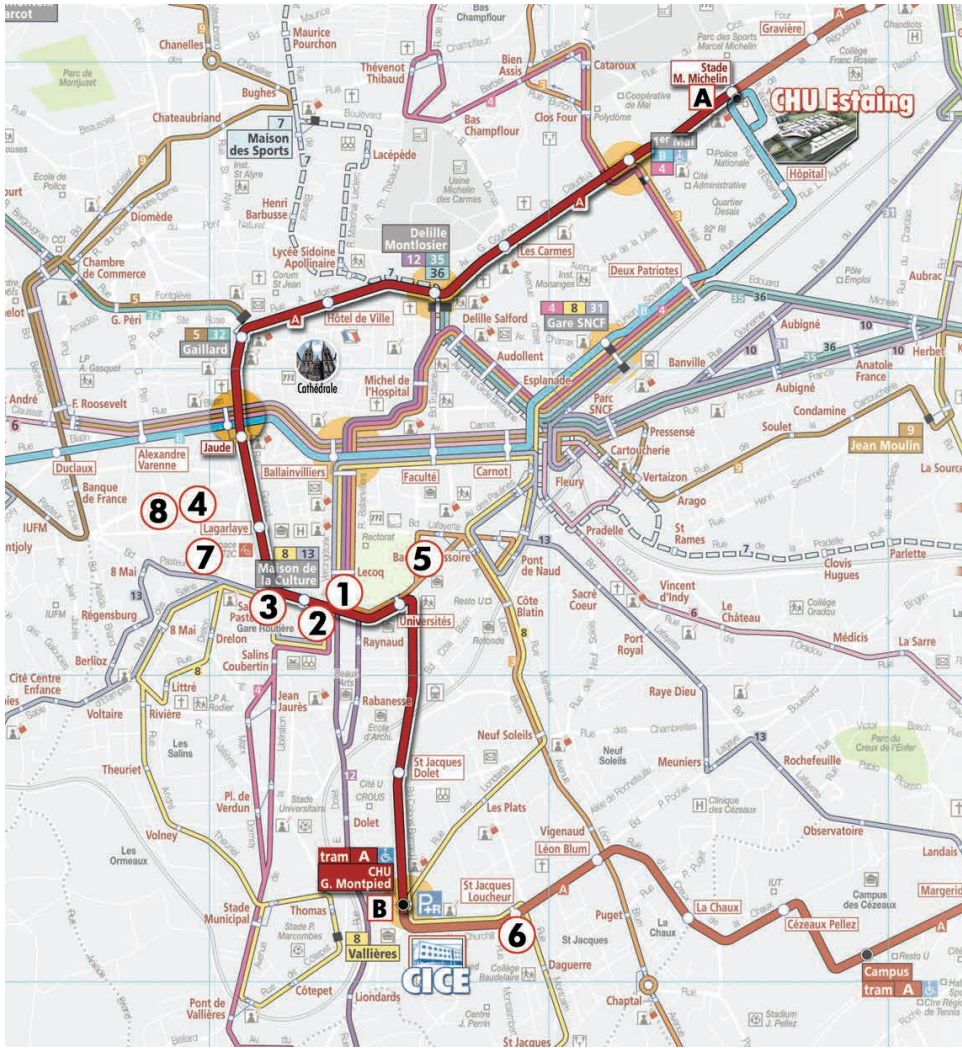

CHU ESTAING - 1 Place Lucie Aubrac
63003 Clermont-Ferrand Cedex 1

CICE/CENTI - Bât. 3C - Faculté de Médecine
28, Place Henri Dunant - 63000 Clermont-Ferrand
Tél : 33 (0)4 73 15 20 50 - Fax : 33 (0)4 73 15 20 79
Email: secretariat@cice.fr